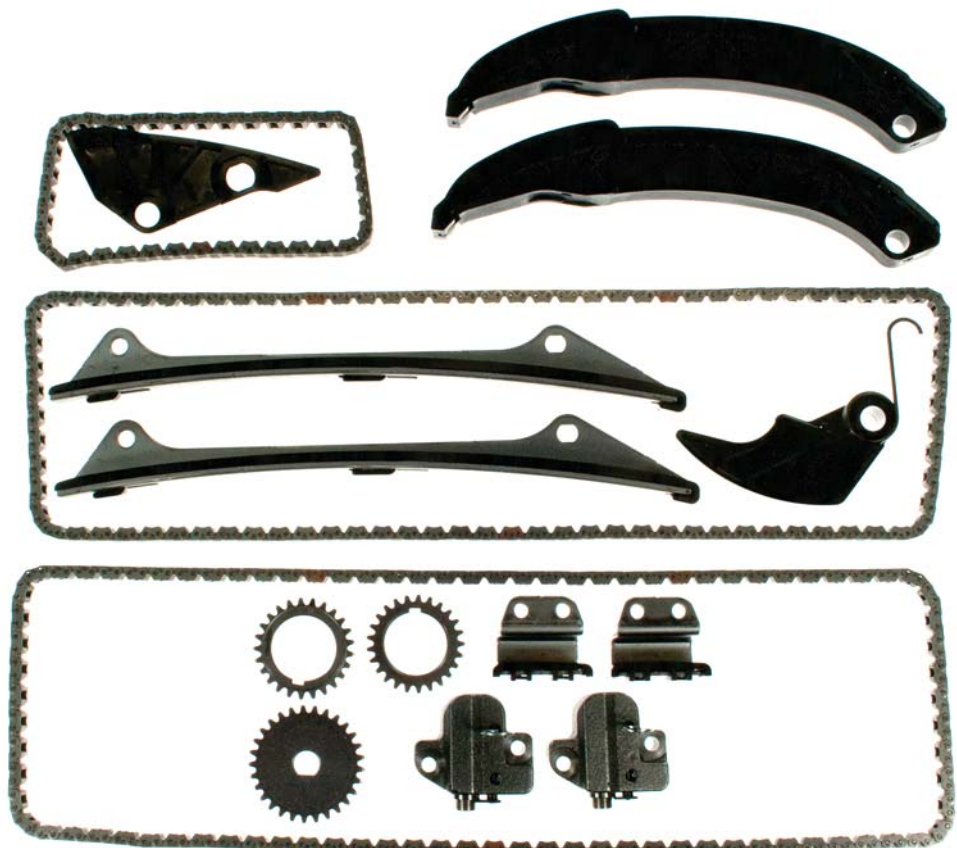

## NEW TIMING KIT & COMPONENTS FOR HYUNDAI / KIA 3.5L & 3.8L ENGINES

HYUNDAI	3.5 (3470cc) DOHC	2010-12	SANTA FE
HYUNDAI	3.8 (3778cc) DOHC	2009-11	GENESIS, GENESIS COUPE
KIA	3.5 (3470cc) DOHC	2011-14	SORENTO, SEDONA
KIA	3.8 (3778cc) DOHC	2009	BORREGO

**Part number  
3-1045SA**

**UPC: 729295283737**

	UPC	OE	JOBBER NET		UPC	OE	JOBBER NET
1045	729295236252	24312-3C100	\$60.39	BT7000	729295315230	24560-3C100	\$14.07
1046	729295236269	24322-3C100	\$35.40	BT7001	729295315247	24820-3C100	\$20.14
S1236	729295296911	23121-3C400	\$19.56	BG7000	729295315186	24420-3C100	\$13.04
S1237	729295296928	23122-3C400	\$35.62	BG7001	729295315193	24471-3C100	\$12.72
S1238	729295296935	21312-3C400	\$15.69	BG7002	729295315209	24810-3C200	\$23.40
BT5514	729295314981	24410-3C300	\$49.31				