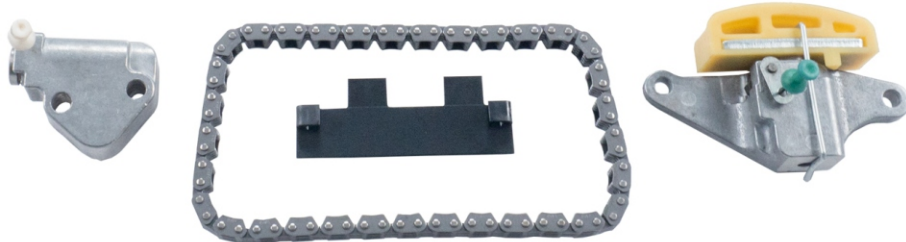

**NOW  
AVAILABLE!**

**ANNOUNCES**

**NEW TIMING KIT COMPONENTS FOR  
NISSAN 2.5L QR25DE ENGINE**

**NISSAN 2.5 (2500cc) QR25DE DOHC 2007-09 (Altima)**  
**NISSAN 2.5 (2500cc) QR25DE DOHC 2008-10 (Rogue)**

**Part number  
3-4212SC**

**UPC: 729295284048**

	UPC
<b>1051</b>	729295236405
<b>1053</b>	729295236443
<b>BG5502</b>	729295315490
<b>BG7016</b>	729295315575
<b>BT5501</b>	729295315537

	UPC
<b>BT5507</b>	729295315544
<b>BT7013</b>	729295315568
<b>S907</b>	729295296997
<b>S922</b>	729295297000
<b>S945</b>	729295297017

**KIT INCLUDES: (1) 1051, (1) 1053, (1) BG5502, (1) BG7016, (1) BT5501, (1) BT5507, (1) BT7013,  
(1) S907, (1) S922, (1) S945**

**\*\* Always consult catalog listings for detailed application information\*\***