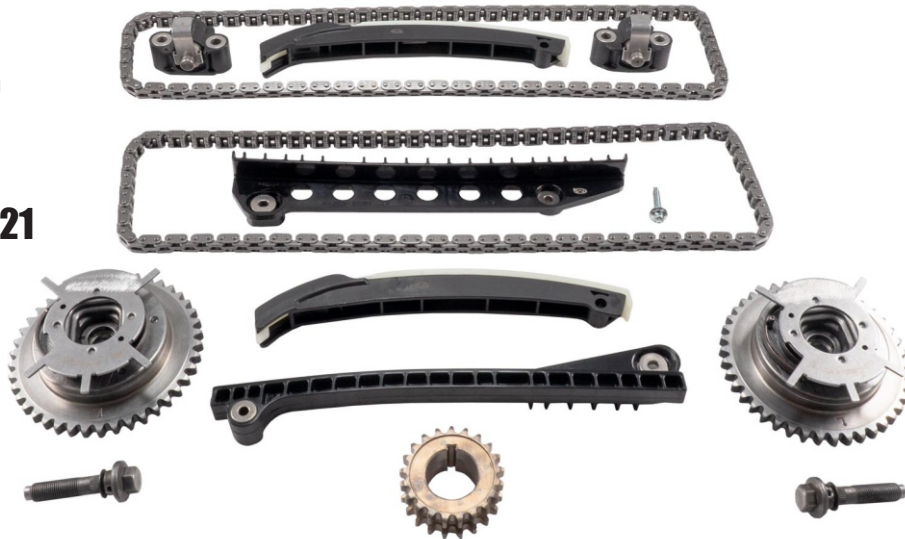

**NOW  
AVAILABLE!**

**MELLING**  
ENGINE PARTS™

**ANNOUNCES**

**NEW TIMING KIT FOR**

# **FORD TK / LINCOLN 5.4L SOHC ENGINES**

<b>FORD TK</b>	<b>5.4-5</b>	<b>(330) SOHC</b>	<b>2005-14</b>	<b>Expedition</b>
<b>FORD TK</b>	<b>5.4-5,V</b>	<b>(330) SOHC</b>	<b>2004-10</b>	<b>F150</b>
<b>FORD TK</b>	<b>5.4-5</b>	<b>(330) SOHC</b>	<b>2005-10</b>	<b>F250 SD</b>
<b>FORD TK</b>	<b>5.4-5</b>	<b>(330) SOHC</b>	<b>2005-10</b>	<b>F350 SD</b>
<b>FORD TK</b>	<b>5.4</b>	<b>(330) SOHC</b>	<b>2005-10</b>	<b>Lobo</b>
<b>LINCOLN</b>	<b>5.4-5</b>	<b>(330) SOHC</b>	<b>2006-08</b>	<b>Mark LT</b>
<b>LINCOLN</b>	<b>5.4-5</b>	<b>(330) SOHC</b>	<b>2005-14</b>	<b>Navigator</b>

**Part number**

**3-391SCVVT**

**UPC: 729295285021**

KIT IS SUPPLIED WITH VVT ACTUATORS AND PLASTIC TENSIONERS

	UPC
<b>391</b>	729295231394
<b>BG413</b>	729295312512
<b>BG414</b>	729295312529
<b>BT411</b>	729295312505
<b>BT412</b>	729295312499

	UPC
<b>BT429</b>	729295313205
<b>BT430</b>	729295313212
<b>S869</b>	729295295372
<b>VCTA-1000</b>	729295236177

KIT INCLUDES (2) 391, (1) BG413, (1) BG414, (1) BT411, (1) BT412, (1) BT429, (1) BT430, (1) S869, (2) VCTA-1000